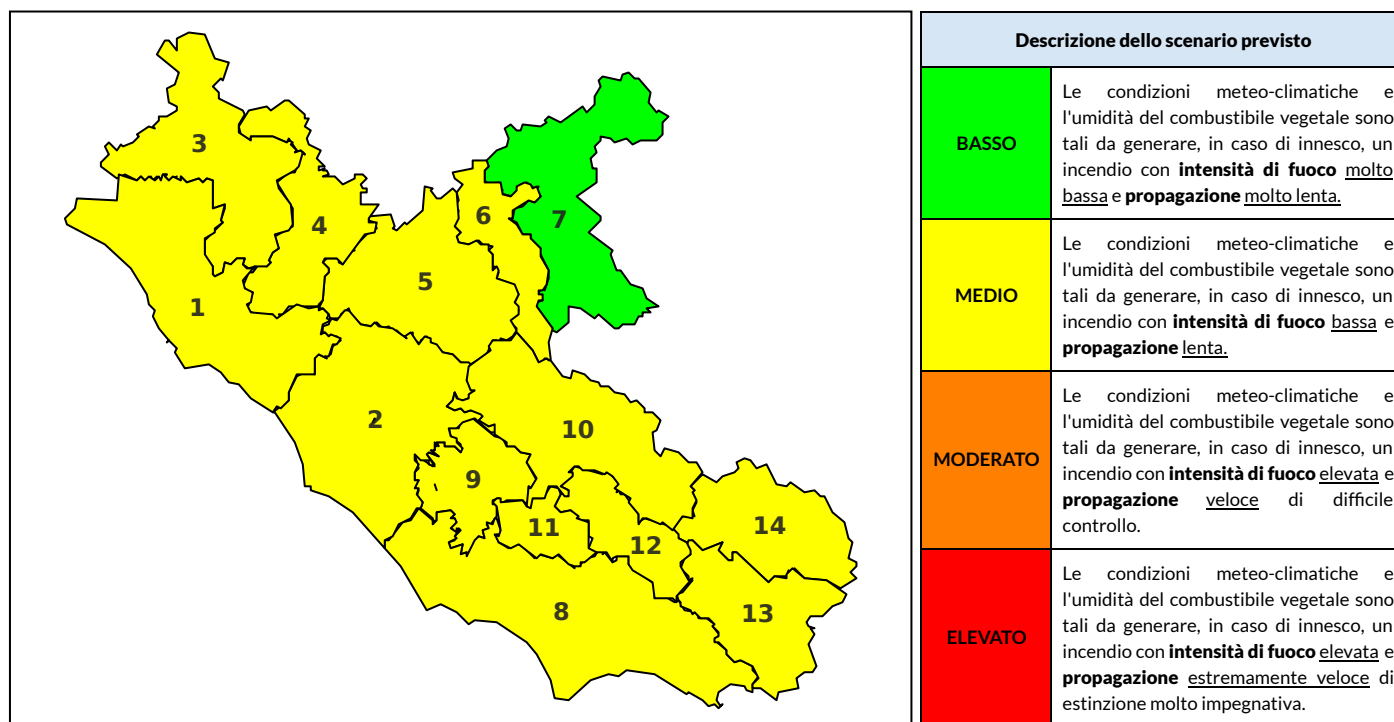

BOLLETTINO DI PERICOLOSITA' DA INCENDI BOSCHIVI

Previsioni per domani 29-7-2022

Livello di pericolosità da incendio boschivo per Zona di Allerta AIB

Bollettino emesso nel periodo della campagna AIB Lazio sulla base del modello previsionale RISICOLazio, sviluppato in collaborazione con Fondazione CIMA, che fornisce un supporto per la valutazione della Pericolosità da incendio boschivo aggregata sulle Zone di Allerta AIB, approvate come parte integrante del Piano AIB Lazio 2020-2022 con DGR n° 270 del 15/05/2020. Il dettaglio della distribuzione dei Comuni nelle Zone AIB è consultabile al link <https://protezionecivile.regione.lazio.it/zone_allerta_aib_comuni/>. Le Norme Comportamentali per la popolazione sono consultabili al link <https://protezionecivile.regione.lazio.it/norme_comportamentali_aib/>.

Zona AIB	1	2	3	4	5	6	7	8	9	10	11	12	13	14
Livello Pericolosità	MEDIO	MEDIO	MEDIO	MEDIO	MEDIO	MEDIO	BASSO	MEDIO	MEDIO	MEDIO	MEDIO	MEDIO	MEDIO	MEDIO