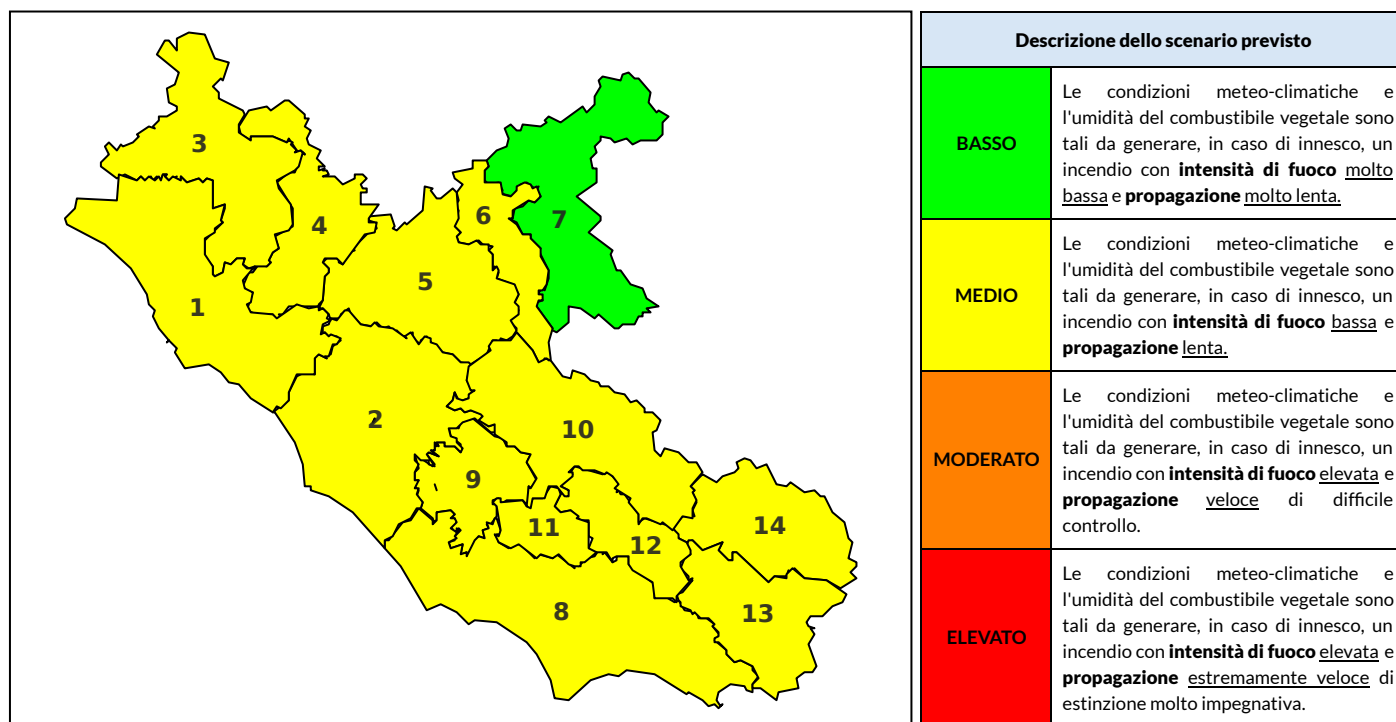

BOLLETTINO DI PERICOLOSITA' DA INCENDI BOSCHIVI

Previsioni per oggi 28-7-2022

Livello di pericolosità da incendio boschivo per Zona di Allerta AIB

Bollettino emesso nel periodo della campagna AIB Lazio sulla base del modello previsionale RISICOLazio, sviluppato in collaborazione con Fondazione CIMA, che fornisce un supporto per la valutazione della Pericolosità da incendio boschivo aggregata sulle Zone di Allerta AIB, approvate come parte integrante del Piano AIB Lazio 2020-2022 con DGR n° 270 del 15/05/2020. Il dettaglio della distribuzione dei Comuni nelle Zone AIB è consultabile al link https://protezionecivile.regione.lazio.it/zone_allerta_aib_comuni/. Le Norme Comportamentali per la popolazione sono consultabili al link https://protezionecivile.regione.lazio.it/norme_comportamentali_aib/.

Zona AIB	1	2	3	4	5	6	7	8	9	10	11	12	13	14
Livello Pericolosità	MEDIO	MEDIO	MEDIO	MEDIO	MEDIO	MEDIO	BASSO	MEDIO	MEDIO	MEDIO	MEDIO	MEDIO	MEDIO	MEDIO

NOTE

BOLLETTINO DI PERICOLOSITA' DA INCENDI BOSCHIVI

Previsioni per domani 29-7-2022

Livello di pericolosità da incendio boschivo per Zona di Allerta AIB

Bollettino emesso nel periodo della campagna AIB Lazio sulla base del modello previsionale RISICOLazio, sviluppato in collaborazione con Fondazione CIMA, che fornisce un supporto per la valutazione della Pericolosità da incendio boschivo aggregata sulle Zone di Allerta AIB, approvate come parte integrante del Piano AIB Lazio 2020-2022 con DGR n° 270 del 15/05/2020. Il dettaglio della distribuzione dei Comuni nelle Zone AIB è consultabile al link https://protezionecivile.regione.lazio.it/zone_allerta_aib_comuni/. Le Norme Comportamentali per la popolazione sono consultabili al link https://protezionecivile.regione.lazio.it/norme_comportamentali_aib/.

Zona AIB	1	2	3	4	5	6	7	8	9	10	11	12	13	14
Livello Pericolosità	MEDIO	MEDIO	MEDIO	MEDIO	MEDIO	MEDIO	BASSO	MEDIO	MEDIO	MEDIO	MEDIO	MEDIO	MEDIO	MEDIO